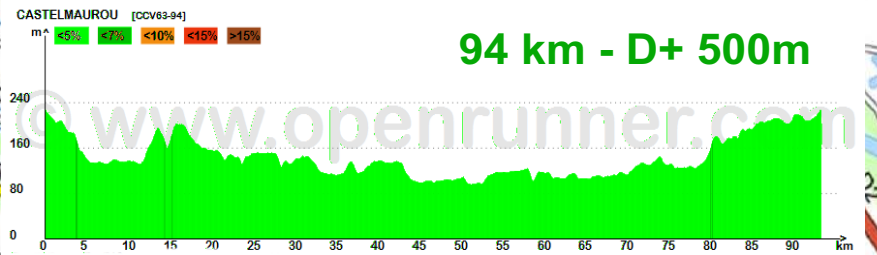

Circuits CCV63-102 & CCV63-94 - VNO

Distances: 102 et 94 km - Dénivelés +: 700 et 500 m (env.)

Castelnau