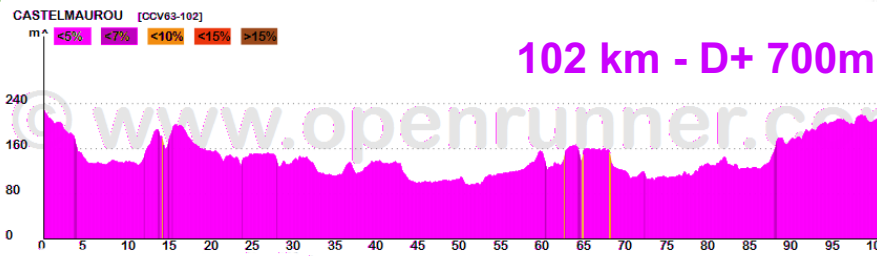

Circuits CCV63-102 & CCV63-94 - VNO

Distances: 102 et 94 km - Dénivelés +: 700 et 500 m (env.)

Castelnau