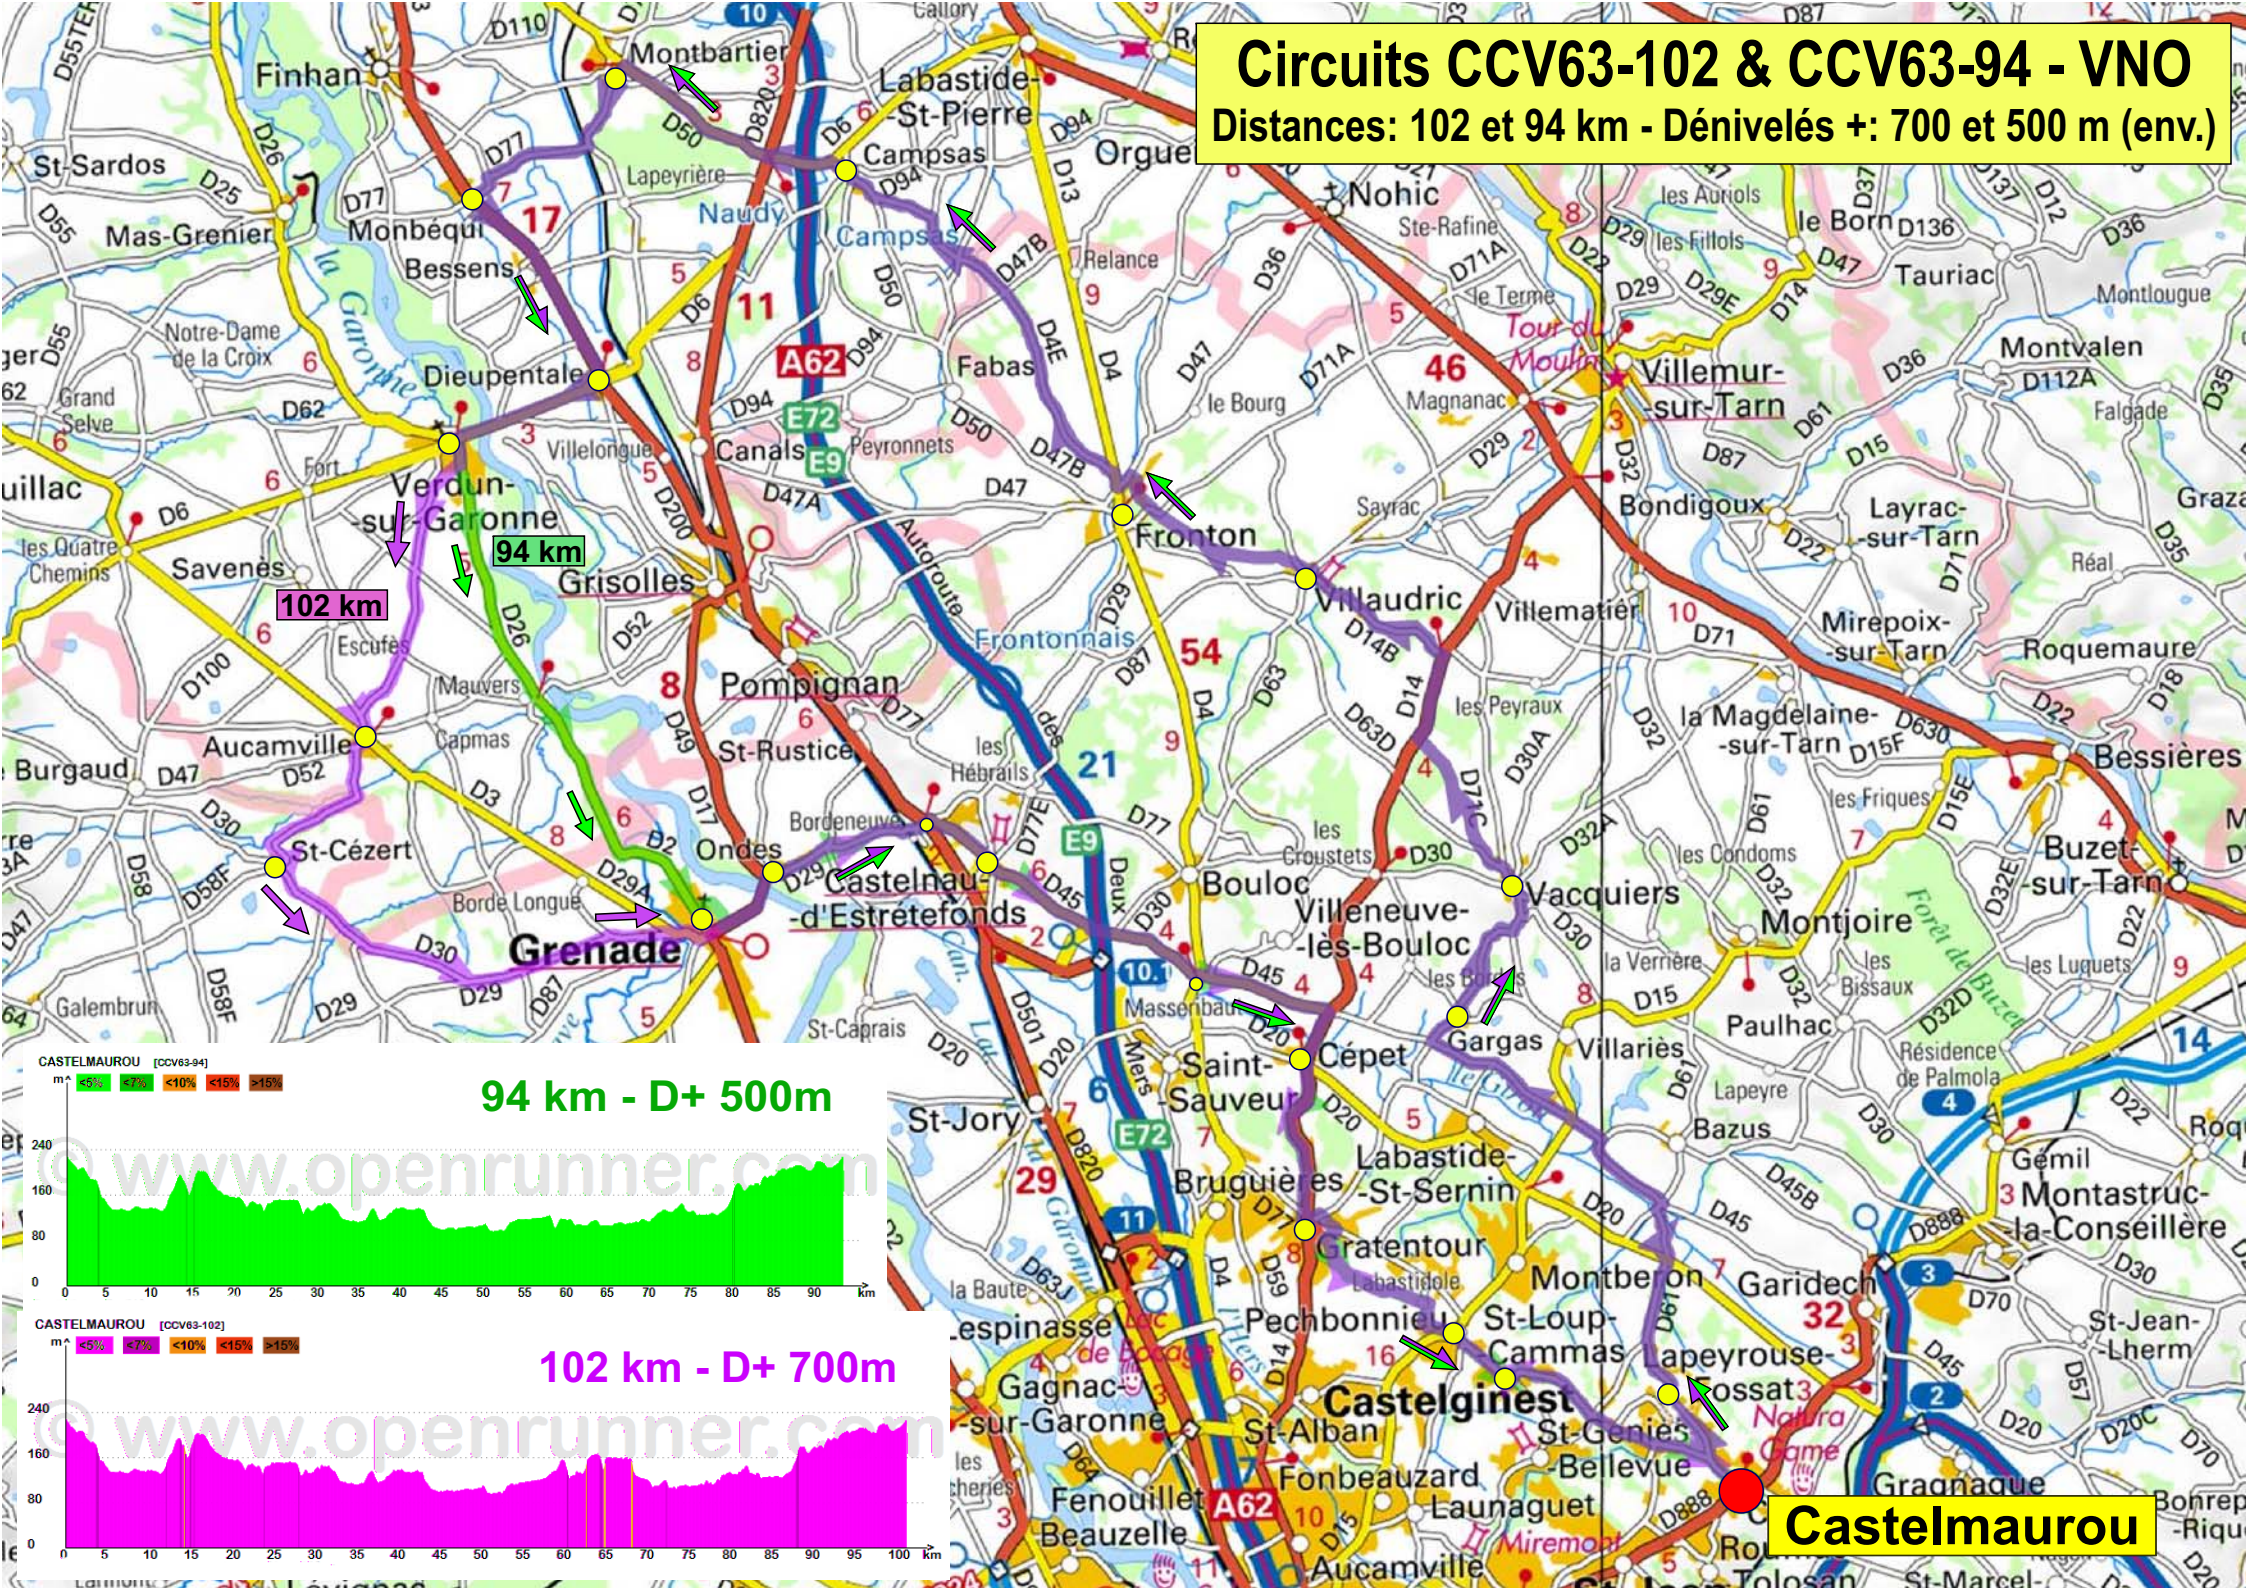

Circuits CCV63-102 & CCV63-94 - VNO

Distances: 102 et 94 km - Dénivelés +: 700 et 500 m (env.)

Castelnau